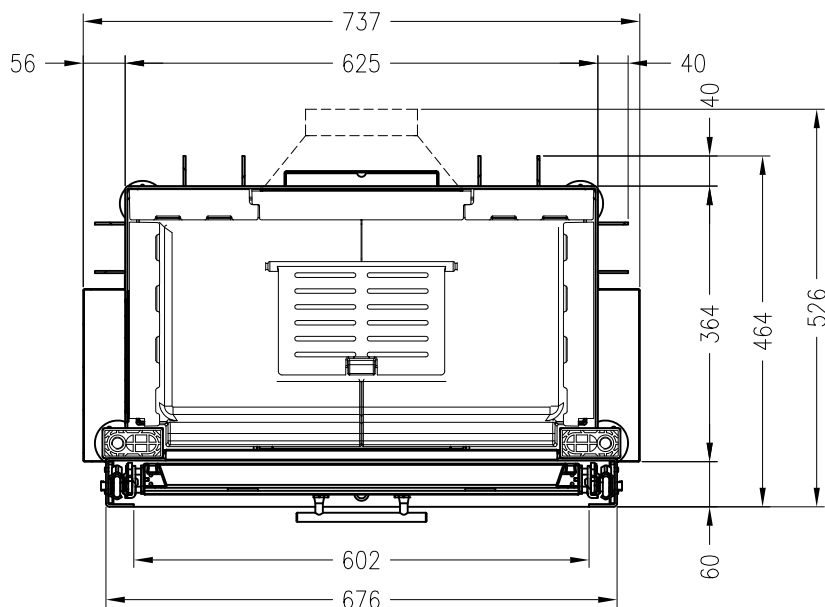

Linear 4S  
Stand: 07/2017

Vorderansicht  
M~1:20

Verdeckter Scheibenrahmen,  
an 2 Seiten eingefasste,  
4-seitig bedruckte Glaskeramik

Seitenansicht  
M~1:20

Horizontalschnitt  
M~1:10

Alle Abbildungen und Zeichnungen sind urheberrechtlich geschützt.  
Verwertung oder Veröffentlichung, auch einzelner Details, nur mit unserer Genehmigung.  
Technische Änderungen und Irrtümer vorbehalten.