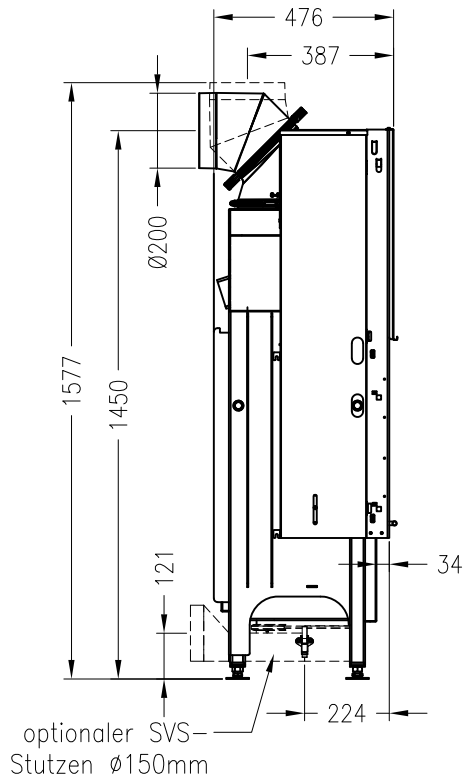

Linear 4S  
Stand: 07/2017

Vorderansicht  
M~1:20

Verdeckter Scheibenrahmen,  
an 2 Seiten eingefasste,  
4-seitig bedruckte Glaskeramik

Seitenansicht  
M~1:20

Horizontalschnitt  
M~1:10

Alle Abbildungen und Zeichnungen sind urheberrechtlich geschützt.  
Verwertung oder Veröffentlichung, auch einzelner Details, nur mit unserer Genehmigung.  
Technische Änderungen und Irrtümer vorbehalten.